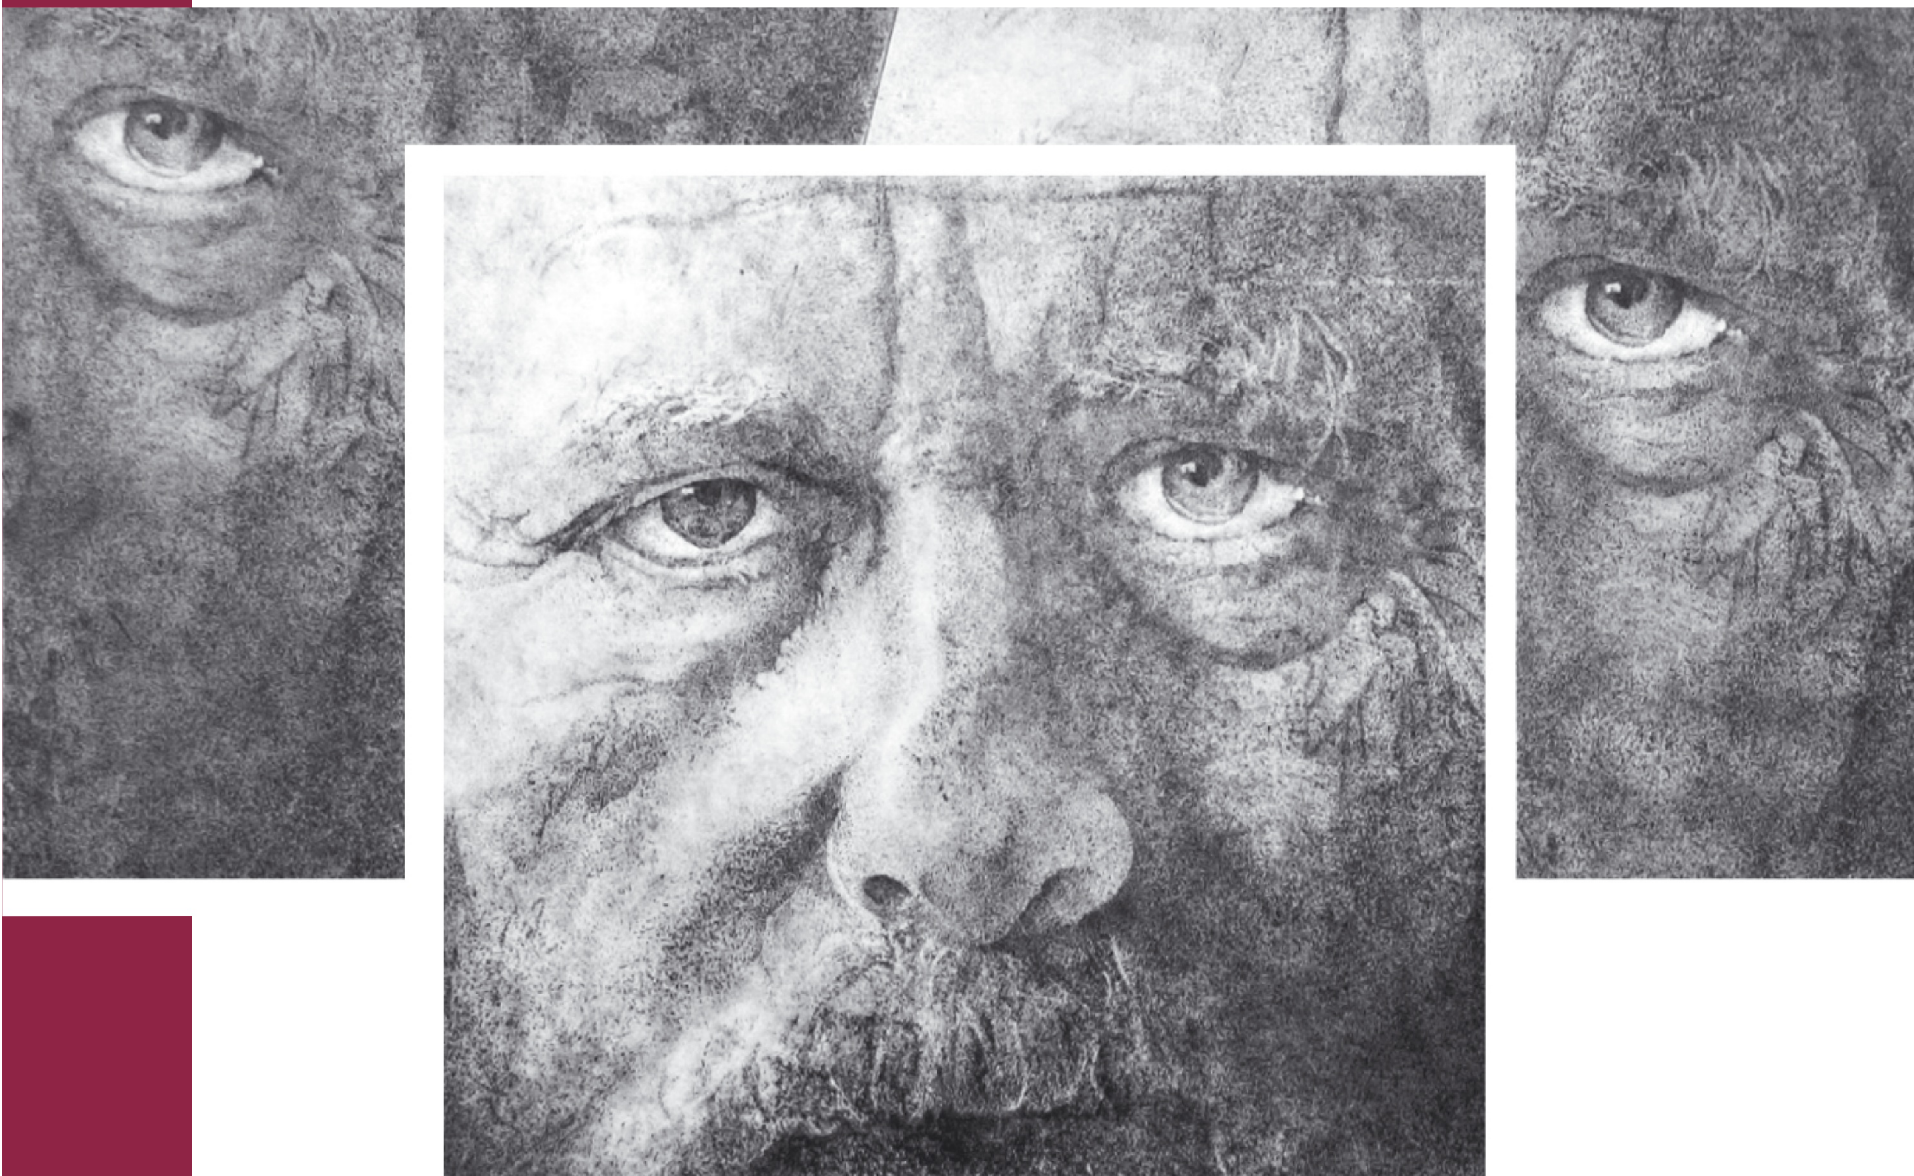

# WYSTAWA GALERIA POD ATLANTAMI ZAPRASZA

„SŁOWA NIE MIAŁY BYĆ SZYBĄ, PRZEZ KTÓRĄ TYLKO OGLĄDA SIĘ ŚWIAT – SAME BYŁY ŚWIATEM”, Akwaforta, 2007; 48,5/78 cm

## KIM JESTEŚ? GRAFIKA ANNY PERŁOWSKIEJ-WEISER

Anna Perłowska-Weiser, doktor sztuk pięknych. Zajmuje się głównie portretem. Prace wykonuje w technice akwaforty. Pracuje na stanowisku adiunkta w Zakładzie Grafiki Warsztatowej II Instytutu Sztuk Pięknych Wydziału Artystycznego Uniwersytetu Marii Curie-Skłodowskiej w Lublinie. Prowadzi zajęcia z druku wklęsłego i graficznych technik eksperymentalnych. Autorka wystaw indywidualnych, ostatnio w Galerii 3 RA-MY (Wrocław), Galerii Stary Ratusz (Olsztyn), Starej Prochowni (Warszawa), Galerii Rogatka (Radom) oraz wielu zbiorowych. Laureatka nagród i wyróżnień, między innymi na IV Triennale Tczewskim (Muzeum Wisły, Tczew 2004), w konkursie na Grafikę i Rysunek Roku (Zamek Lubelski, Lublin 2002), na III Triennale Plastyki Włocławskiej (Galeria Sztuki Współczesnej, Włocławek 2001), II Ogólnopolskim Biennale Grafiki Studenckiej (Galeria Miejska Arsenał, Poznań 2001).